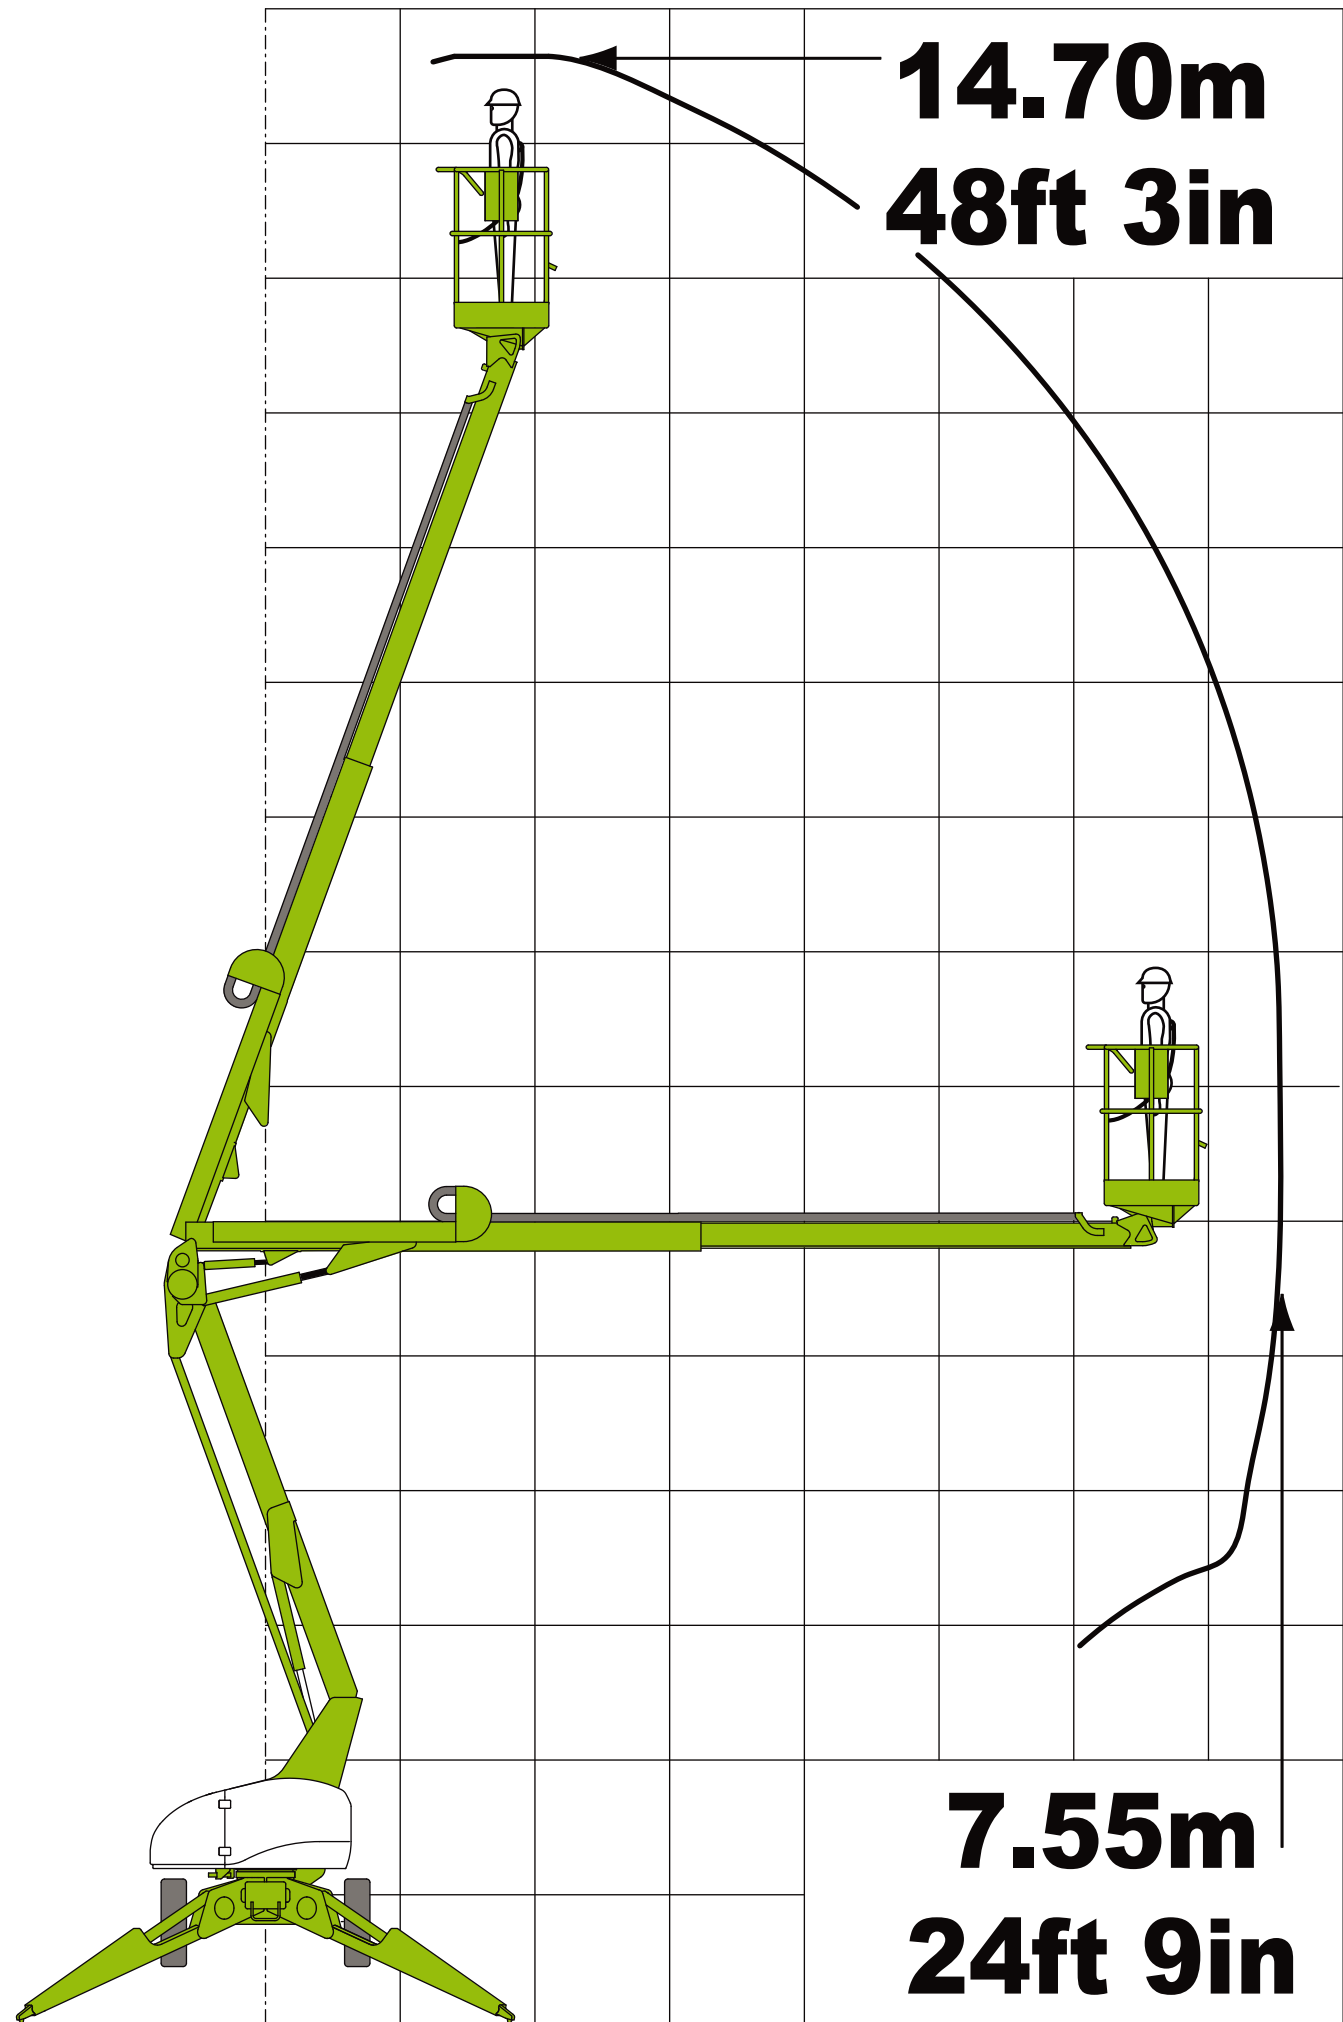

niftylift

150T

(A) 14.7m
48ft 6in

(B) 12.7m
42ft

(C) 7.55m
25ft

225kg
500lbs

1.4m x 0.7m
4ft 7in x 2ft 4in

(D) 2m
6ft 7in

(F) 1.6m
5ft 3in

(G) 3.8m
12ft 6in

(J) 5.55m
18ft 3in

1725kg
3800lbs

alfasi hire

1300 55 1108

0 1 2 3 4 5 6 7 8

15
14
13
12
11
10
9
8
7
6
5
4
3
2
1
0m

14.70m
48ft 3in

7.55m
24ft 9in