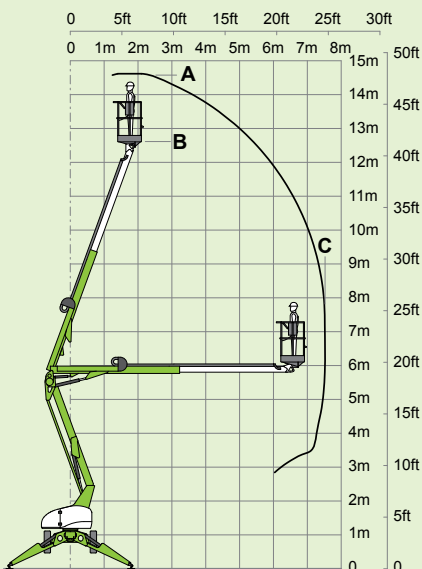

niftylift

150T

(A) 14.7m
48ft 6in

(B) 12.7m
42ft

(C) 7.55m
25ft

225kg
500lbs

1.4m x 0.7m
4ft 7in x 2ft 4in

(D) 2m
6ft 7in

(F) 1.6m
5ft 3in

(G) 3.8m
12ft 6in

(J) 5.55m
18ft 3in

1725kg
3800lbs

alfasi hire

1300 55 1108

0 1 2 3 4 5 6 7 8

15
14
13
12
11
10
9
8
7
6
5
4
3
2
1
0m

14.70m
48ft 3in

7.55m
24ft 9in