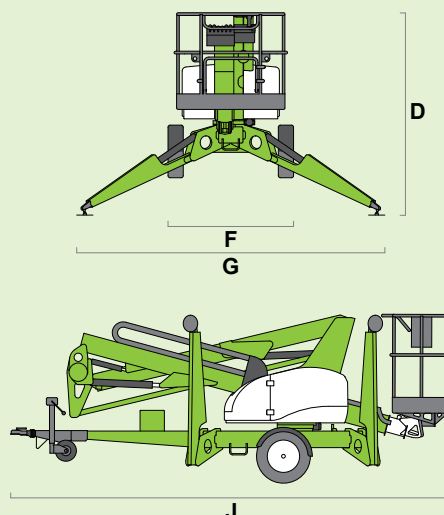

niftylift

150T

(A) 14.7m
48ft 6in

(B) 12.7m
42ft

(C) 7.55m
25ft

225kg
500lbs

1.4m x 0.7m
4ft 7in x 2ft 4in

(D) 2m
6ft 7in

(F) 1.6m
5ft 3in

(G) 3.8m
12ft 6in

(J) 5.55m
18ft 3in

1725kg
3800lbs

alfasi hire

1300 55 1108

0 1 2 3 4 5 6 7 8

15
14
13
12
11
10
9
8
7
6
5
4
3
2
1
0m

14.70m
48ft 3in

7.55m
24ft 9in